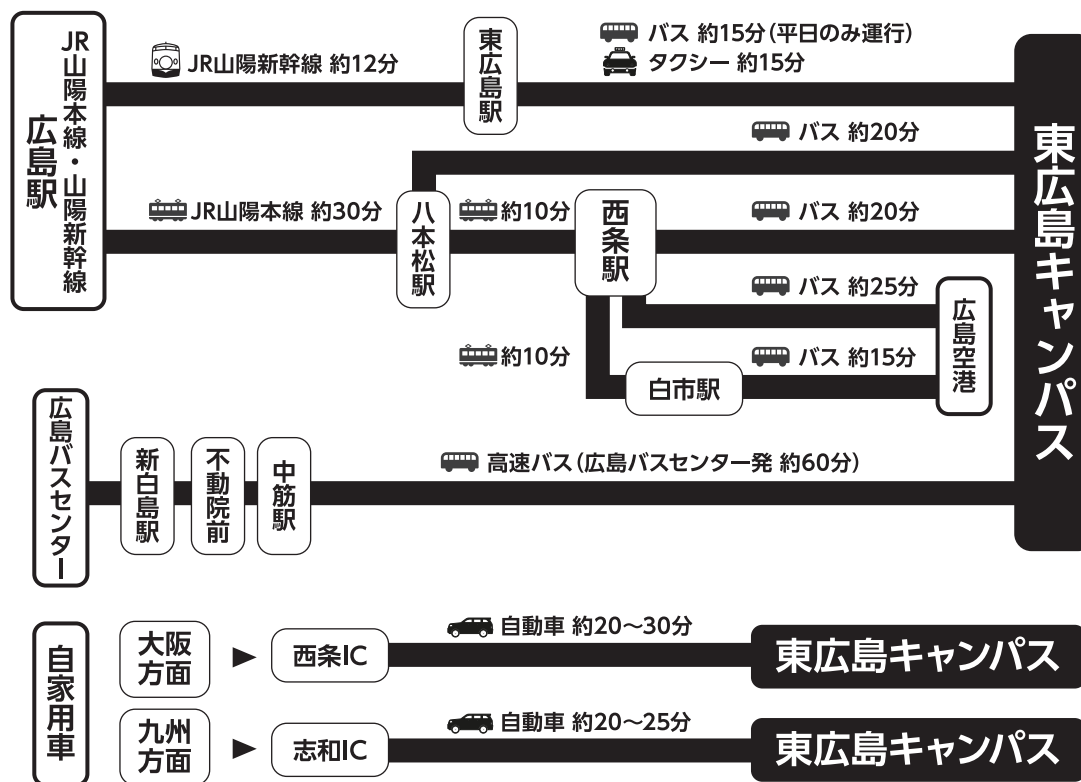

## 会場までのアクセス

### ◎会場 (総合科学部 K棟) 最寄りバス停は、「広大西口」

### ◎新幹線・電車をご利用の方

- 「JR広島駅」から「JR東広島駅」を経由して、タクシー・バスを利用して大学へ
- 「JR広島駅」から「JR八本松駅」を経由して、タクシー・バスを利用して大学へ
- 「JR広島駅」から「JR西条駅」を経由して、タクシー・バスを利用して大学へ

### ◎自家用車をご利用の方

- 西条IC、または志和ICで下車。